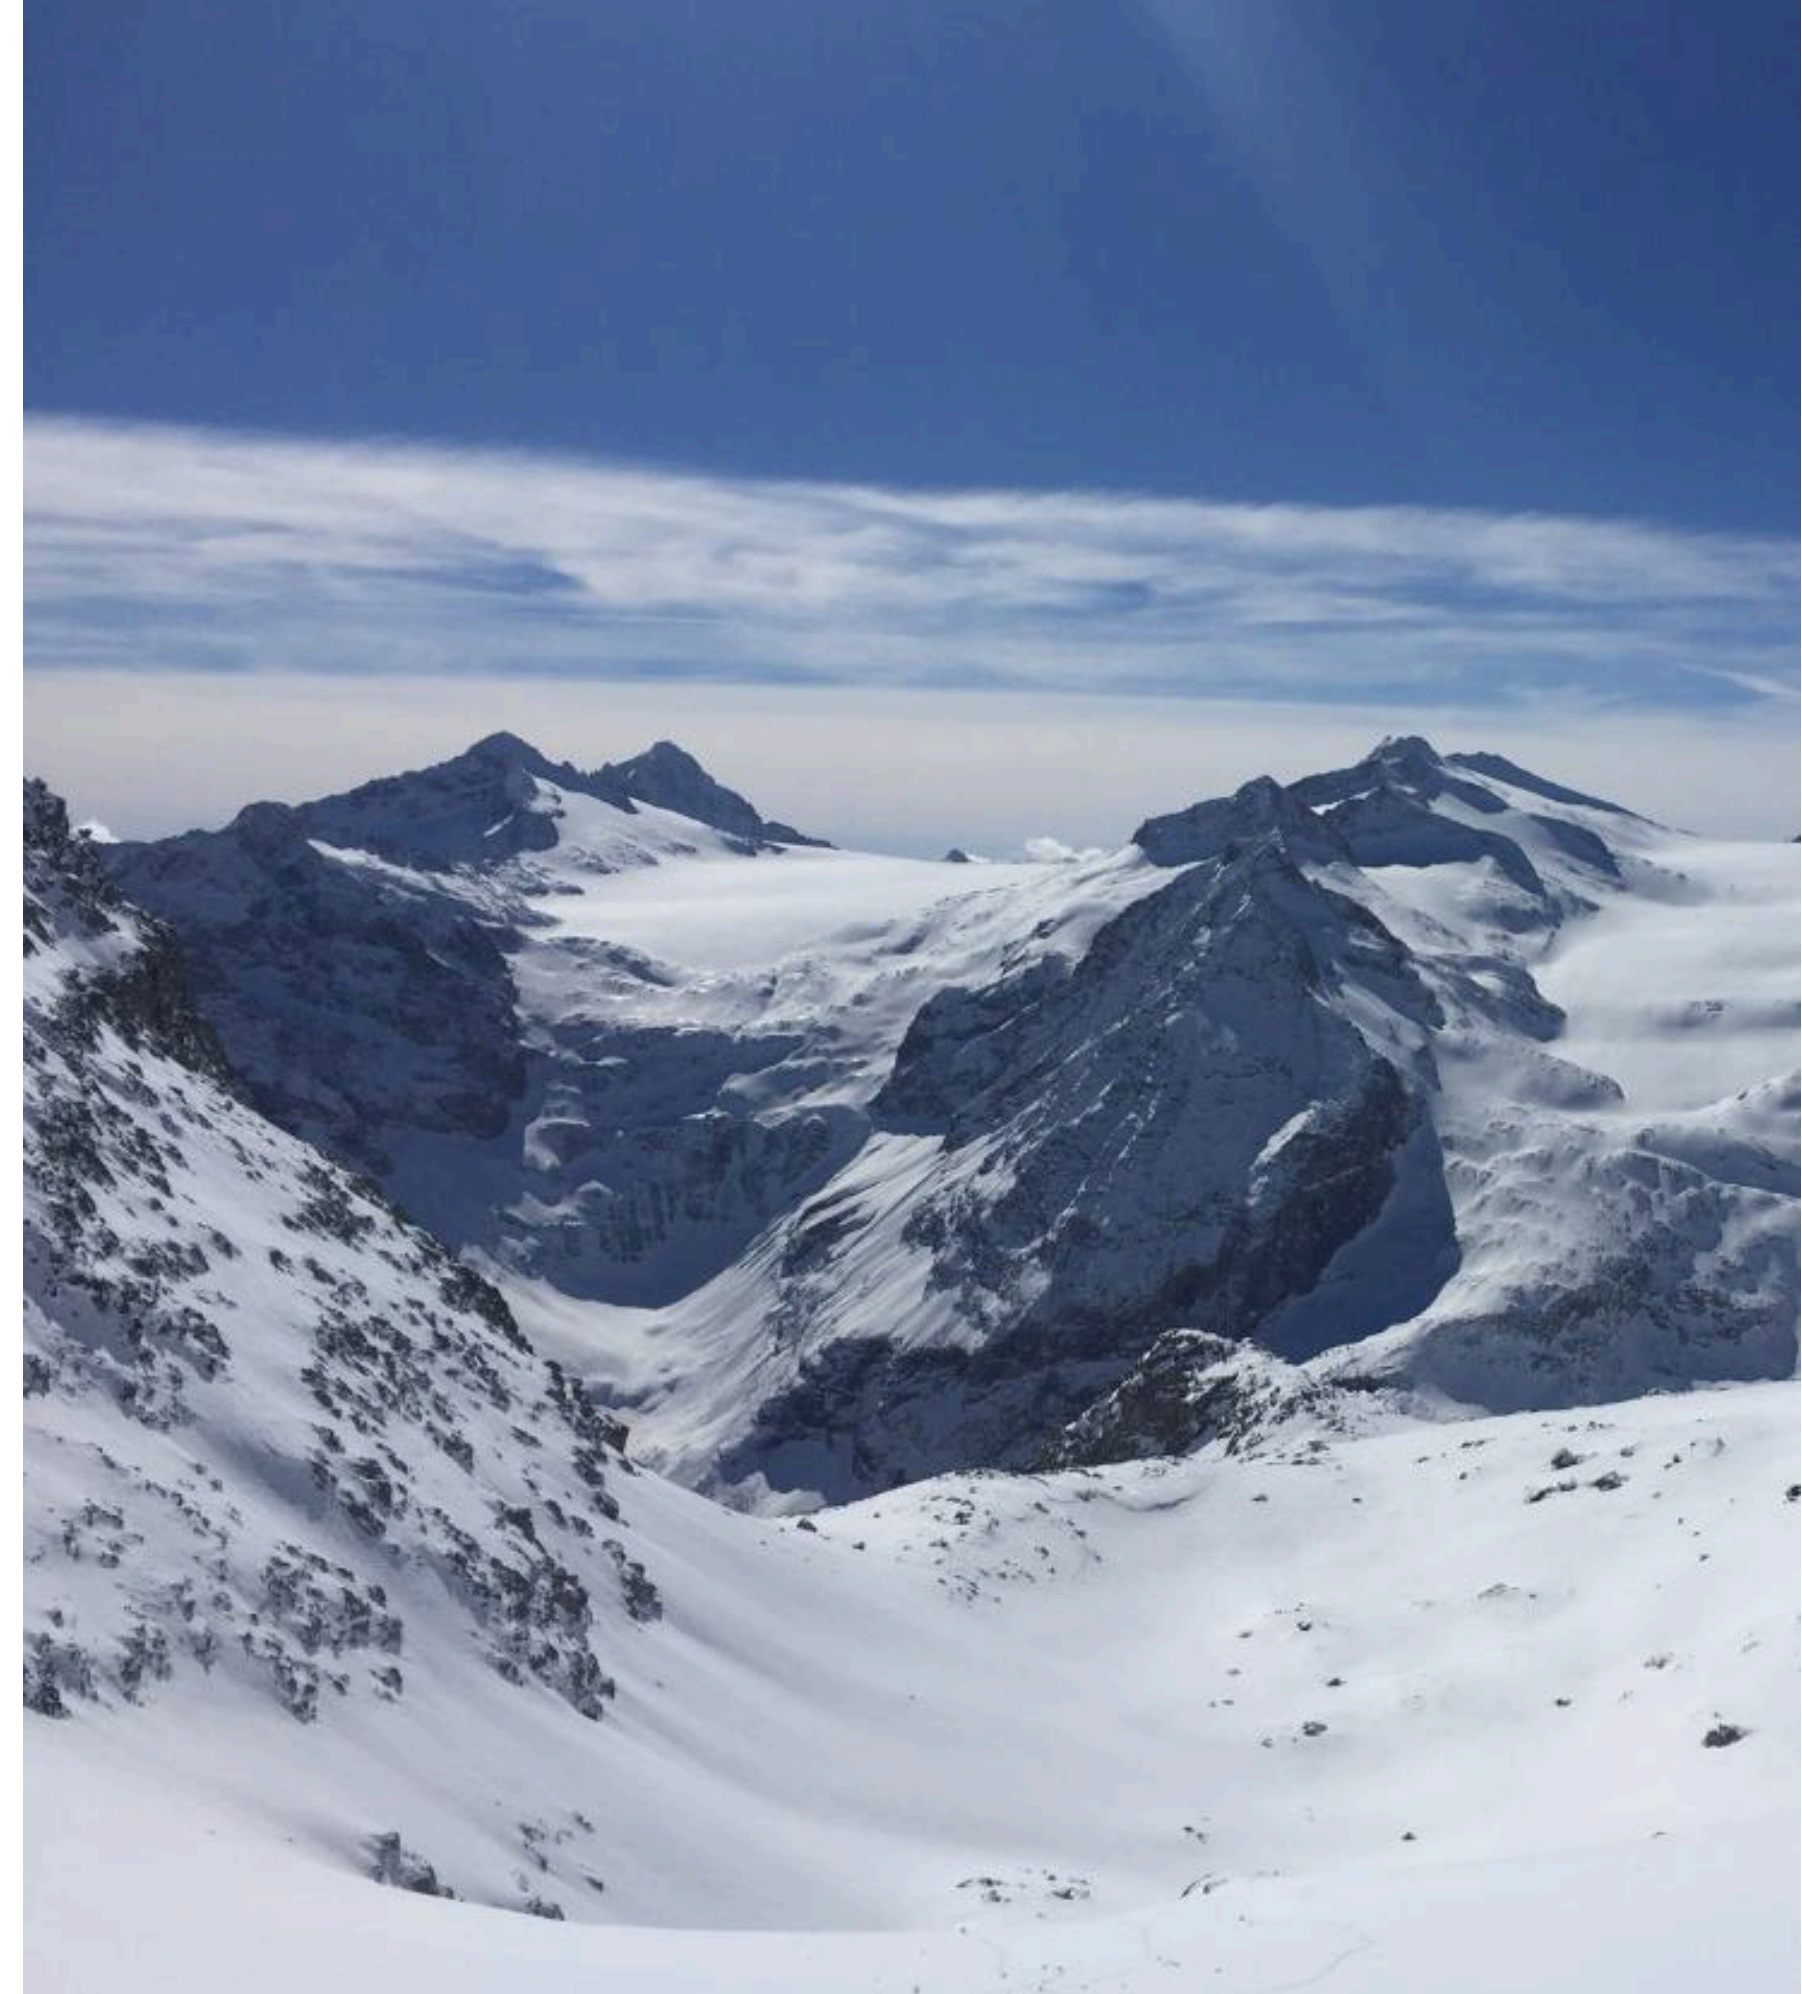

“La montagna non è solo nevi e dirupi, creste, torrenti, laghi, pascoli.
La montagna è un modo di vivere la vita.
Un passo davanti all'altro, silenzio tempo e misura. ”

Paolo Cognetti