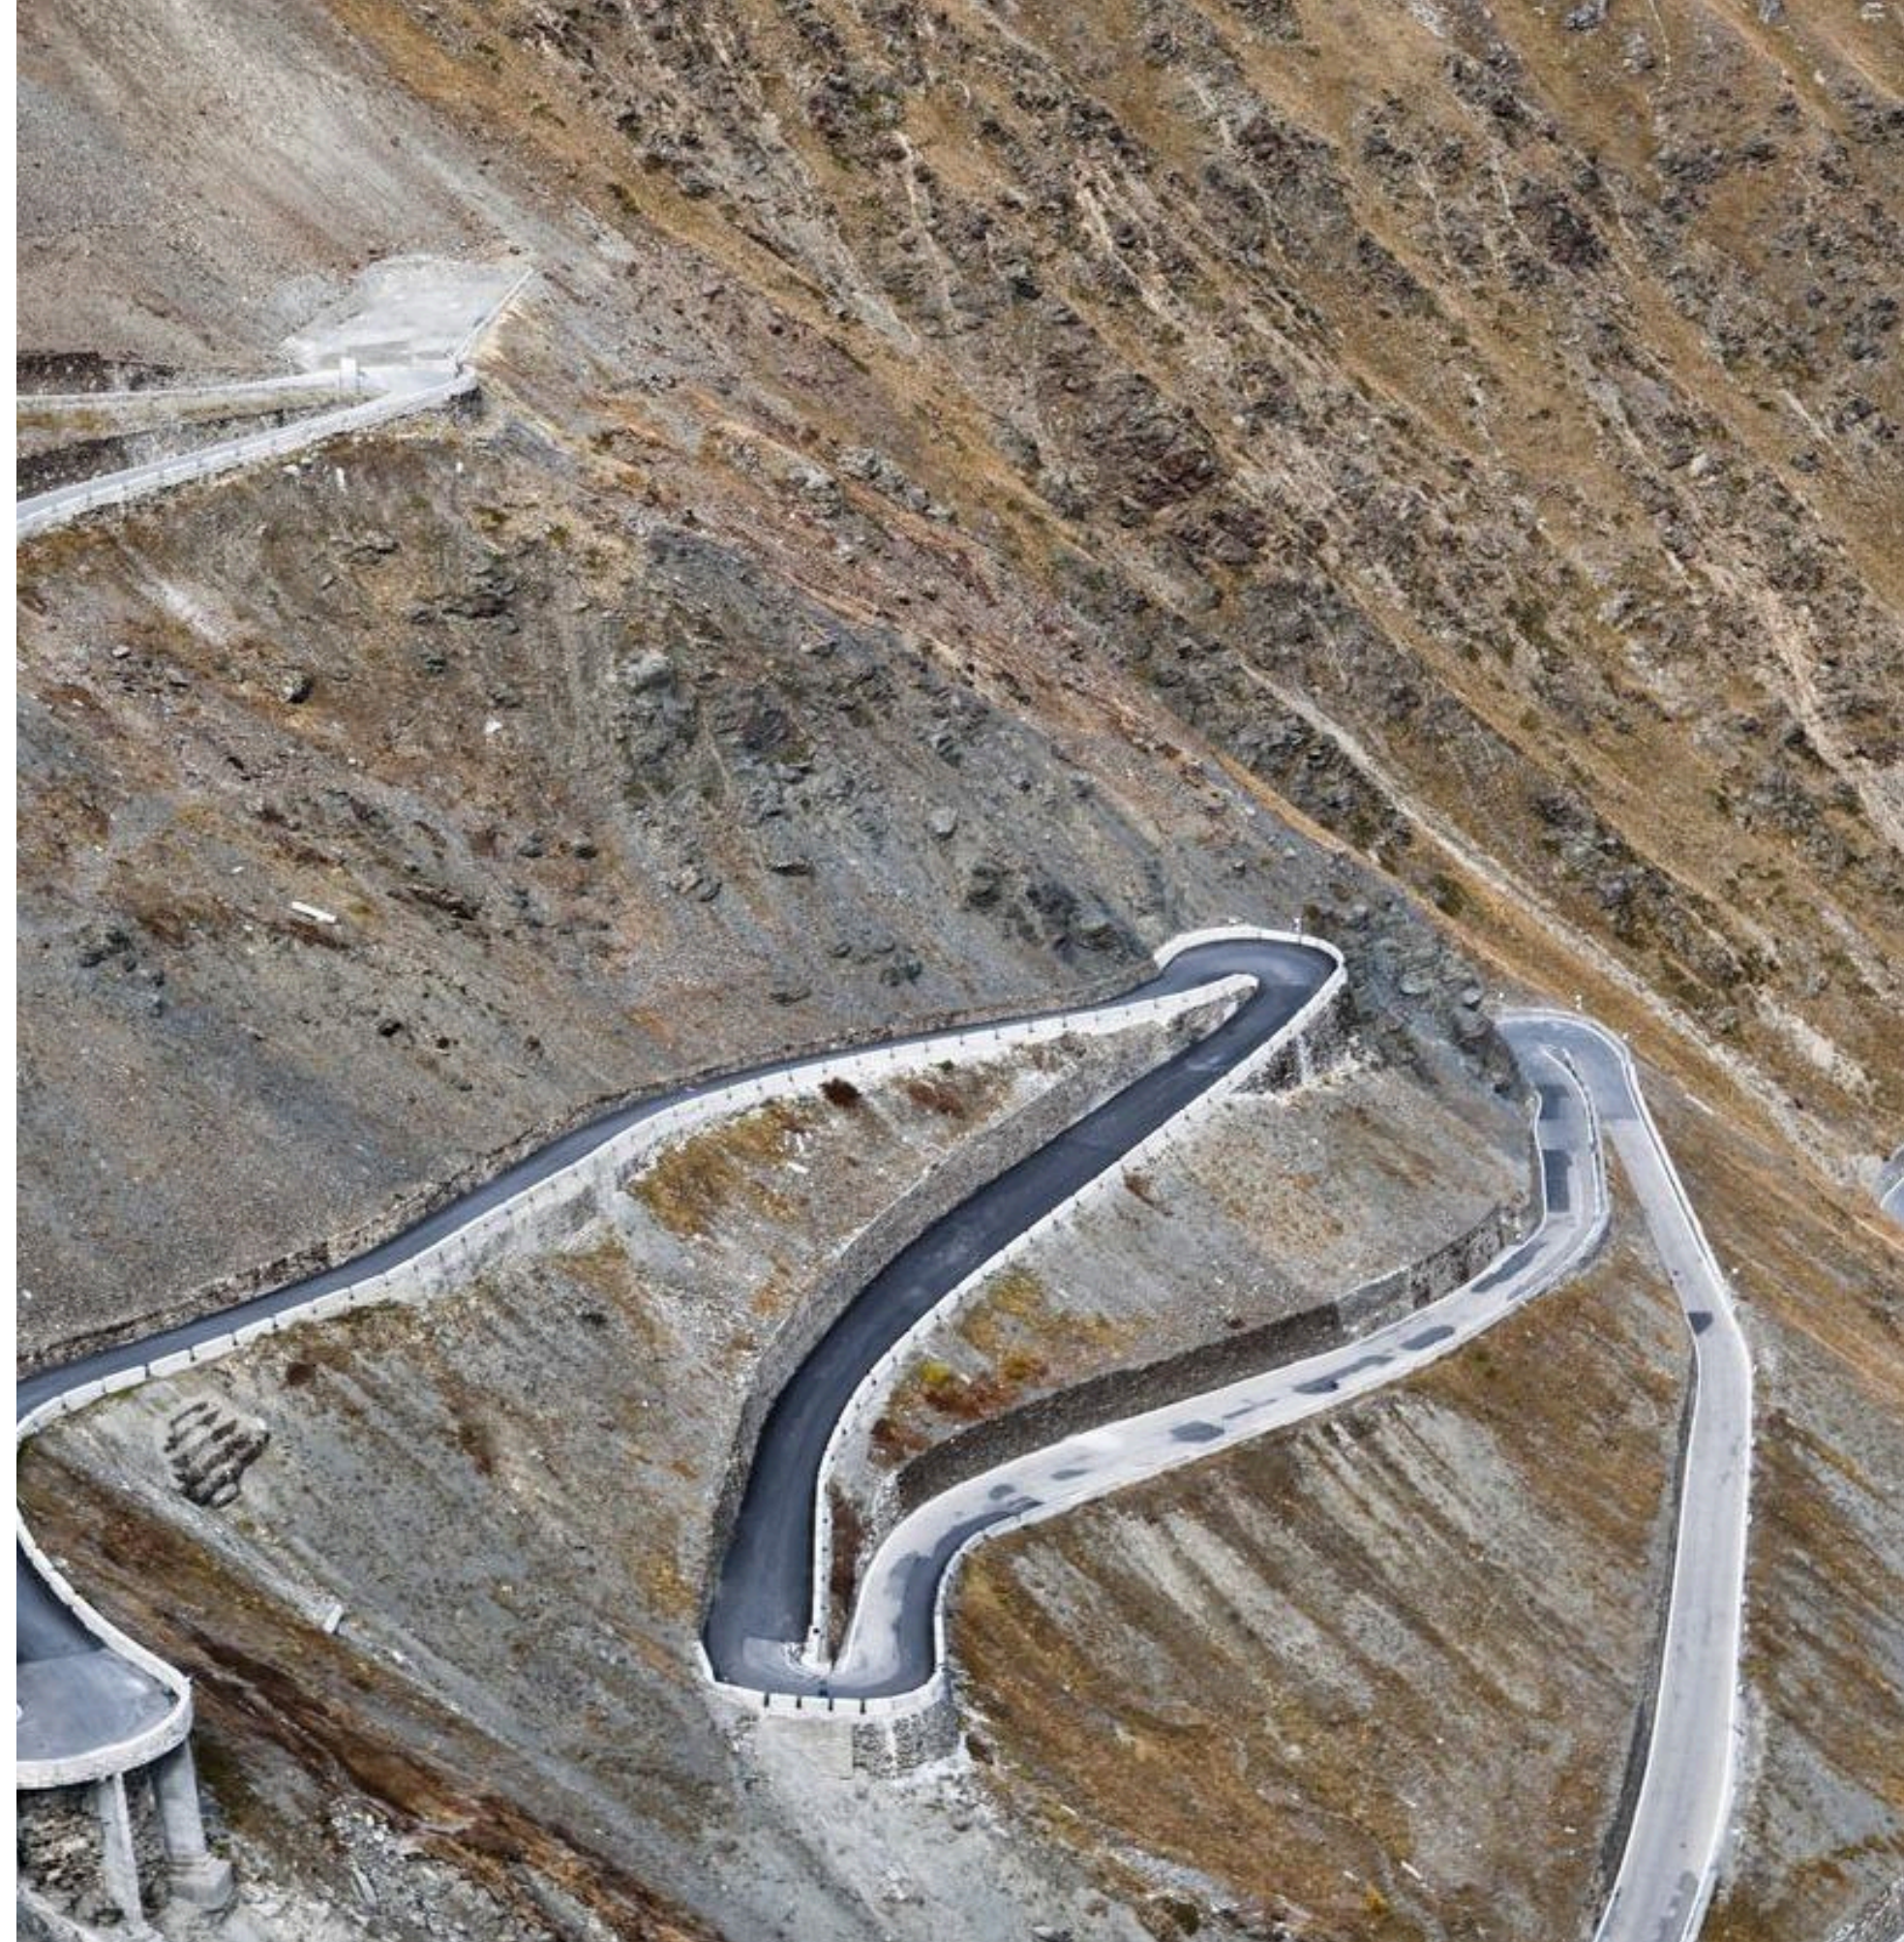

John Ruskin

L'Edificio

Restyling

La struttura è situata all'interno dello scenografico comprensorio alpino del Passo del Tonale, il valico alpino delle Alpi Retiche meridionali che separa le Alpi dell'Ortles a nord dalle Alpi dell'Adamello, mettendo in comunicazione la val di Sole ad est con l'Alta Valle Camonica ad ovest.

Posizionato alle pendici della Presanella che fa da sfondo, l'edificio si posiziona lungo la strada principale del centro abitato, a ridosso degli impianti sciistici situati nelle vicinanze. La struttura richiama le architetture tipiche del posto ed è composta da un unico grande corpo centrale in cui sono localizzate varie attività commerciali e ricettive.

Saletta Privata

All right are reserved CARIMATI DESIGN TEAM
No parts of this portfolio may be reproduced or transmitted in any form

Sci e Ciclismo

RADICI e STORIA

Il Passo del Tonale è una località montana situata nella regione Lombardia, al confine con il Trentino-Alto Adige. La bellezza incontaminata di questo luogo è un richiamo per gli amanti della natura e delle attività all'aria aperta. Ma non solo: il Passo del Tonale ha anche una storia e una cultura affascinanti da scoprire.