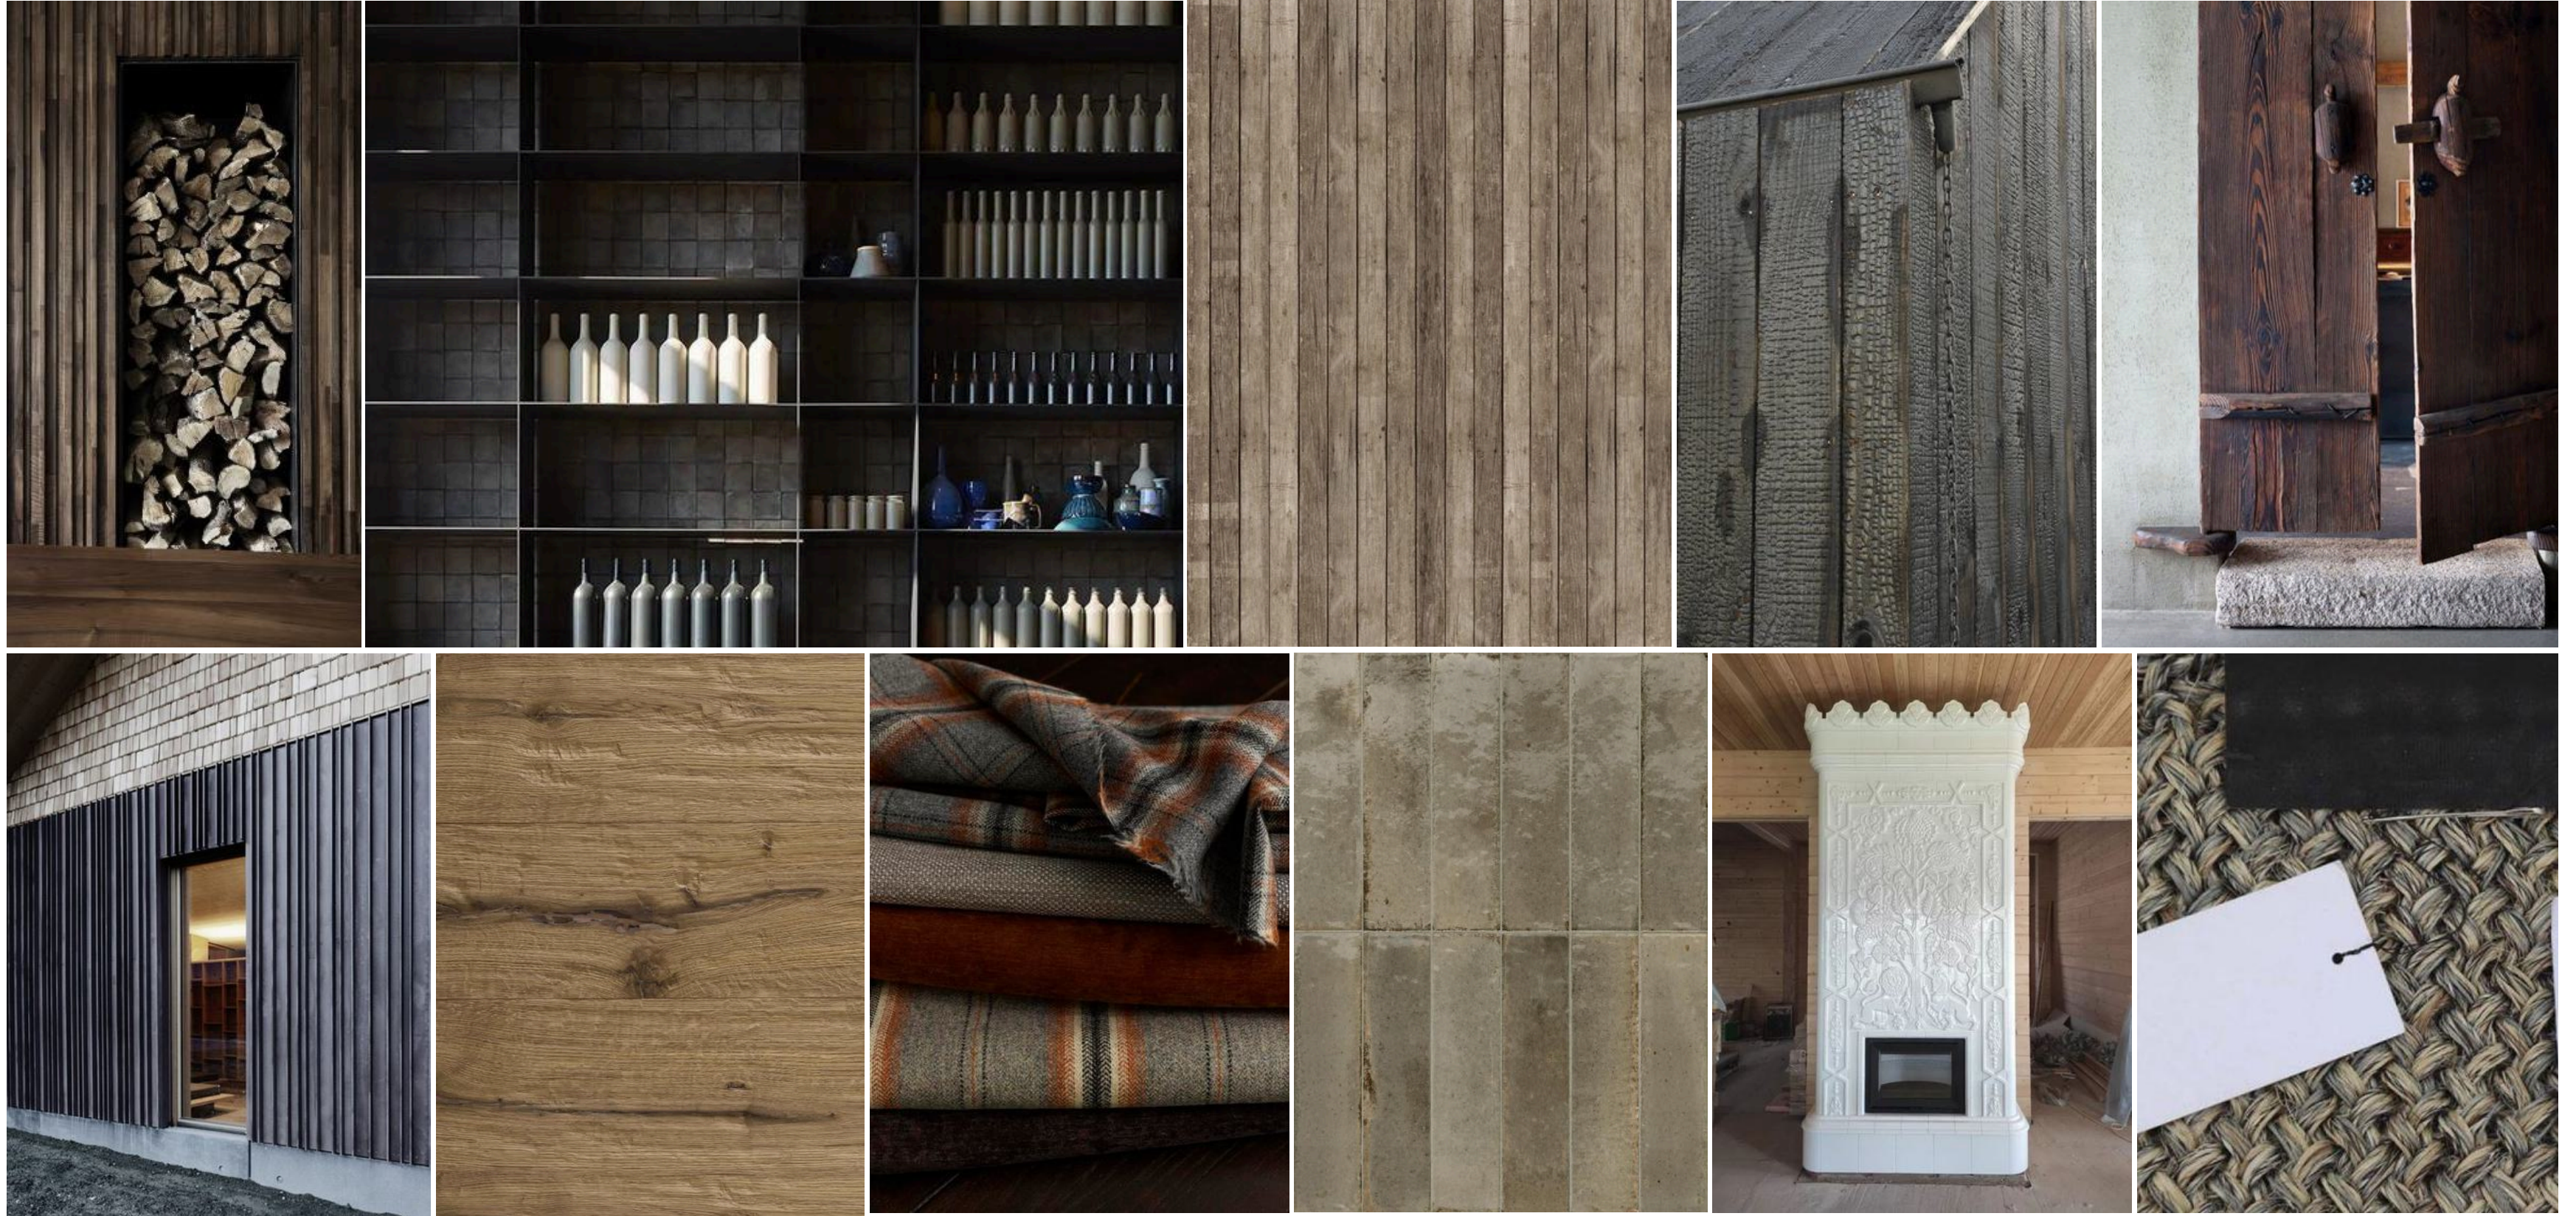

I Materiali

All right are reserved CARIMATI DESIGN TEAM
No parts of this portfolio may be reproduced or transmitted in any form